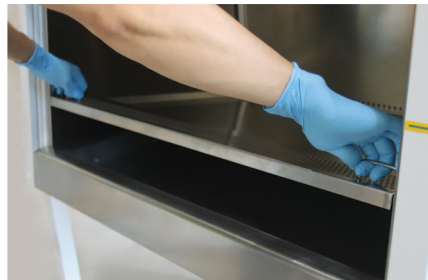

Details

탈착 가능한 작업대