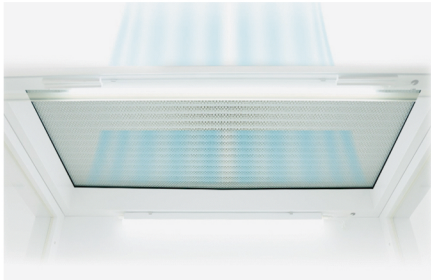

클린벤치

**고효율 0.3 μ m HEPA필터 장착
UV램프(살균램프)
필터 및 UV램프 교환 주기 알림 가능**

- UV램프 자동 off / 시간설정
- UV램프 & 조명램프 자동 교차 on/off
- 100% 파티클카운터 전수 검사
- 판스프링 슬라이딩 도어
- 10단계 풍속 조절 팬
- 더블 콘센트 on/off 가능

Details

0.3 μ m까지 필터링

UV램프(살균램프)

구분	BF-1060C	BF-1460C
규격	1인용	2인용
조명램프	16w x 1ea	24w x 1ea
UV램프	20w x 1ea	30w x 1ea
팬	180w x 1ea	180w x 1ea
정격전력	240w	440w
내부사이즈	920 × 690 × 650mm	1320 × 690 × 650mm
외부사이즈	1,060 × 763 × 1,834mm	1,460 × 763 × 1,834mm
포장사이즈	1,210 × 885 × 199 mm	1,610 × 885 × 1,999 mm
정격전류	AC220V / 1.8A	AC220V / 3.6A
NW/GW	160 / 200kg	200 / 250kg